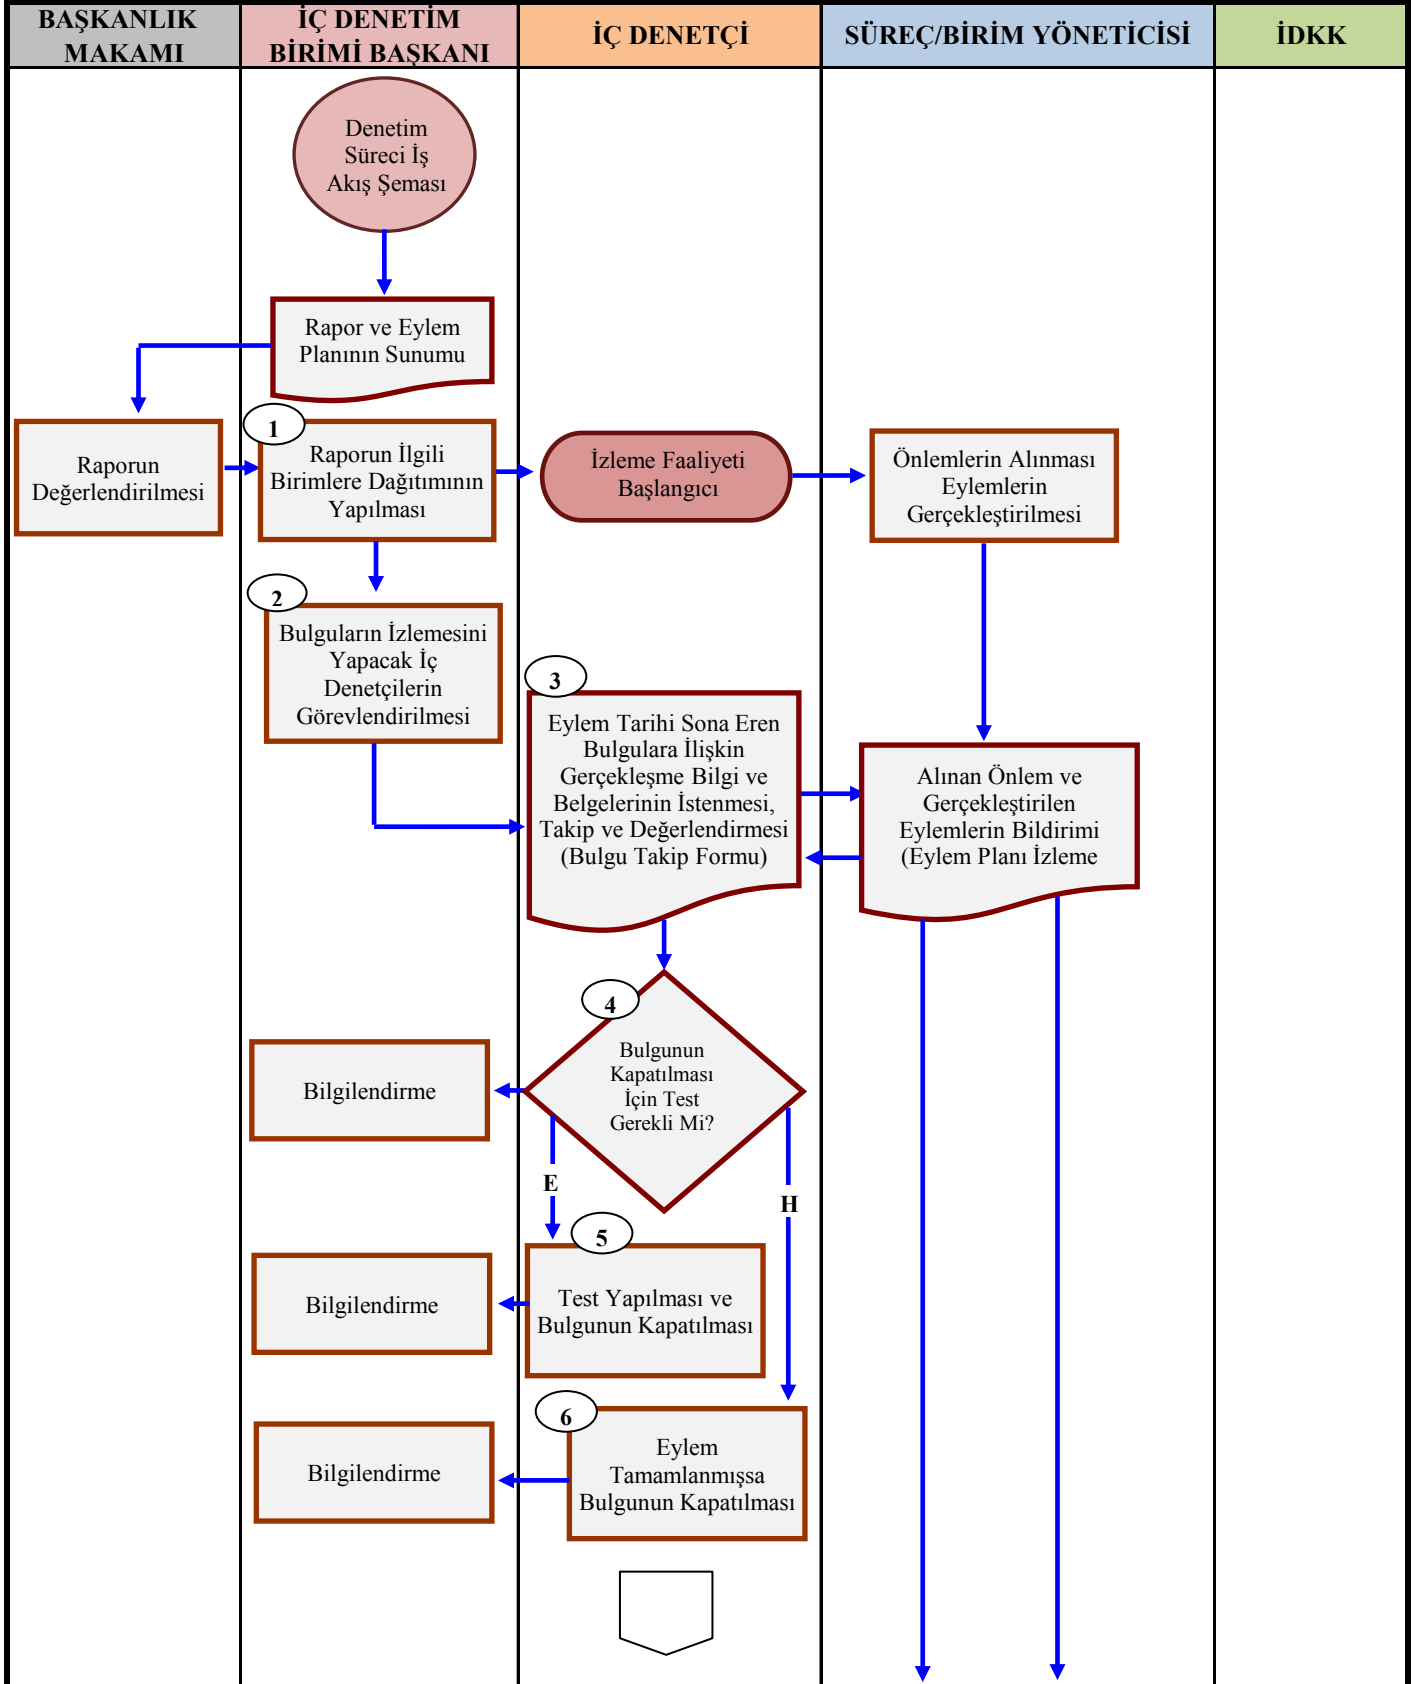

EYLEM PLANI İZLEME SÜRECİ İŞ AKIŞ ŞEMASI (2015)

HATAY BÜYÜKŞEHİR BELEDİYESİ

İÇ DENETİM BİRİMİ

EYLEM PLANI İZLEME SÜRECİ İŞ AKIŞ ŞEMASI (2015)